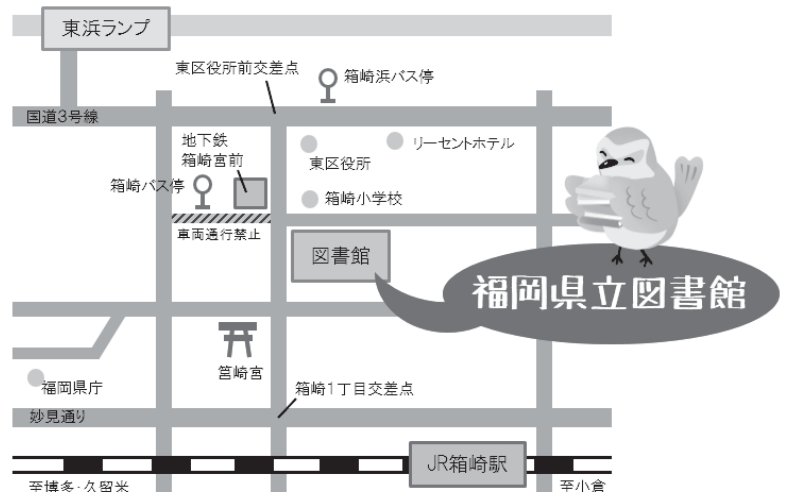

### 会場へのアクセス方法

【地下鉄】箱崎宮前 ———— 徒歩3分

【JR】箱崎駅 ———— 徒歩15分

【西鉄バス】箱崎バス停 — 徒歩3分

【都市高速】東浜ランプ

※県立図書館には駐車場が17台分しかございません。  
お車でお越しの方は周辺の駐車場をご利用ください。