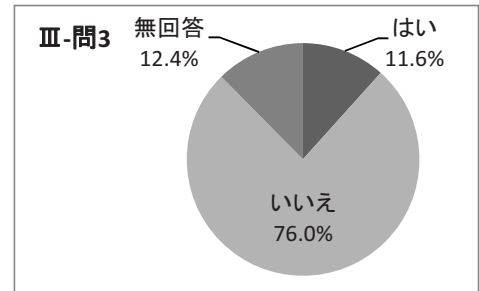

問5 小・中学校や高等学校を対象に、朝の読書や調べ学習に活用できる図書セットを貸し出す「学校貸出セット」を御存知ですか。(小学校向けと青少年向け、約100種類(1組40冊)を準備しています。お申込から最長2か月間貸出できます。)

1はい	16人	6.2%
2いいえ	236人	91.5%
無回答	6人	2.3%

問6 県立図書館に、福岡県内に関する資料を収集している「郷土資料室」があるのを御存知ですか。

1はい	50人	19.4%
2いいえ	203人	78.7%
無回答	5人	1.9%

Ⅲ 県立図書館のホームページについてお尋ねします

問1 県立図書館のホームページを御覧になったことはありますか

1 はい	27 人	10.5 %
2 いいえ	224 人	86.8 %
無回答	7 人	2.7 %

問2 問1で「1はい」と答えられた方にお尋ねします 県立図書館のホームページの内容はどうでしたか

選択肢	回答数	%
1 満足	5	18.5
2 やや満足	4	14.8
3 普通	1	3.7
4 やや不満	0	0.0
5 不満	0	0.0
無回答	17	63.0
合計	27	100

問3 県立図書館のホームページから県内図書館の資料の検索ができること(横断検索)を御存知ですか

1 はい	30 人	11.6 %
2 いいえ	196 人	76 %
無回答	32 人	12.4 %

Ⅳ 今後の県立図書館のサービスについてお尋ねします。

現在、県立図書館では、以下の「遠くにお住まいの方へのサービス」を実施しています。このサービスをあなたの身近な図書館で利用したいと思いますか。(現在、県内45自治体の図書館等で利用できます。)