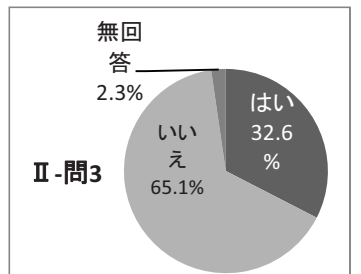

1はい	10人	3.9%
2いいえ	248人	96.1%
無回答	0人	0%

問2 問1で「2いいえ」と回答された方にお尋ねします。あなたが県立図書館を利用しない主な理由は次のどれでしょう（複数回答可能）

選択肢	回答数	%
1 自宅や勤務地から遠い	221	67.0
2 利用したい時間・日時に開館していない	0	0.0
3 市町村立図書館を通じて県立の本を利用	19	5.8
3 他の図書館を利用している	78	23.6
4 利用したい資料がない	3	0.9
5 必要な資料は自分で購入する	6	1.8
6 その他	3	0.9
合計	330	100.0

II 県立図書館のサービスについてお尋ねします。

問1 県内の最寄の公立図書館(公民館図書室)に依頼して、県立図書館の本を取り寄せて借りることができること(相互貸借(そごたいしゃく))を御存知ですか

1はい	78人	30.2%
2いいえ	175人	67.8%
無回答	5人	1.9%

問2 職員が皆様の調べもののお手伝い(レファレンス)をしていることを御存知ですか(電話、FAX、メールでも受付しています。)

1はい	43人	16.7%
2いいえ	210人	81.4%
無回答	5人	1.9%

問3 県立図書館に、乳幼児から小学生までを対象とした「子ども図書館」があるのを御存知ですか。

1はい	84人	32.6%
2いいえ	168人	65.1%
無回答	6人	2.3%

問4 県立図書館に、青少年を対象とした「青少年と暮らしの交流室」があるのを御存知ですか。

1はい	10人	3.9%
2いいえ	243人	94.2%
無回答	5人	1.9%