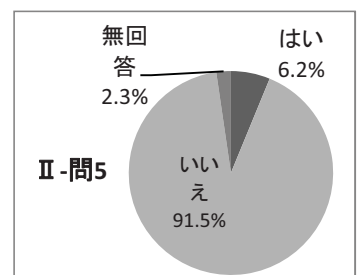

1はい	10人	3.9%
2いいえ	248人	96.1%
無回答	0人	0%

問2 問1で「2いいえ」と回答された方にお尋ねします。あなたが県立図書館を利用しない主な理由は次のどれでしょう（複数回答可能）

選択肢	回答数	%
1 自宅や勤務地から遠い	221	67.0
2 利用したい時間・日時に開館していない	0	0.0
3 市町村立図書館を通じて県立の本を利用	19	5.8
3 他の図書館を利用している	78	23.6
4 利用したい資料がない	3	0.9
5 必要な資料は自分で購入する	6	1.8
6 その他	3	0.9
合計	330	100.0

II 県立図書館のサービスについてお尋ねします。

問1 県内の最寄の公立図書館(公民館図書室)に依頼して、県立図書館の本を取り寄せて借りることができること(相互貸借(そごたいしゃく))を御存知ですか

1はい	78人	30.2%
2いいえ	175人	67.8%
無回答	5人	1.9%

問2 職員が皆様の調べもののお手伝い(レファレンス)をしていることを御存知ですか(電話、FAX、メールでも受付しています。)

1はい	43人	16.7%
2いいえ	210人	81.4%
無回答	5人	1.9%

問3 県立図書館に、乳幼児から小学生までを対象とした「子ども図書館」があるのを御存知ですか。

1はい	84人	32.6%
2いいえ	168人	65.1%
無回答	6人	2.3%

問4 県立図書館に、青少年を対象とした「青少年と暮らしの交流室」があるのを御存知ですか。

1はい	10人	3.9%
2いいえ	243人	94.2%
無回答	5人	1.9%

問5 小・中学校や高等学校を対象に、朝の読書や調べ学習に活用できる図書セットを貸し出す「学校貸出セット」を御存知ですか。(小学校向けと青少年向け、約100種類(1組40冊)を準備しています。お申込から最長2か月間貸出できます。)

1はい	16人	6.2%
2いいえ	236人	91.5%
無回答	6人	2.3%

問6 県立図書館に、福岡県内に関する資料を収集している「郷土資料室」があるのを御存知ですか。