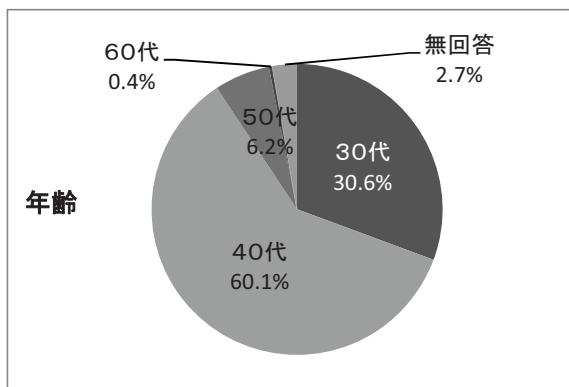

選択肢	回答数	%
1 利用したい	101	39.1
2 利用しないと思う	63	24.4
3 わからない	81	31.4
無回答	13	5.0
合計	258	100

○あなた御自身についてお尋ねします

・あなたの性別は

選択肢	回答数	%
1 男	31	12.0
2 女	219	84.9
無回答	8	3.1
合計	258	100

・あなたの年齢は

選択肢	回答数	%
1 10代	0	0
2 20代	0	0
3 30代	79	31
4 40代	155	60
5 50代	16	6
6 60代	1	0
7 70代	0	0
8 80歳以上	0	0
無回答	7	3
合計	258	100