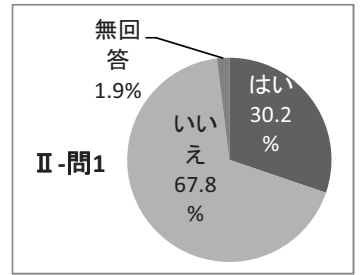

*今年度は、初めて一般県民の方を対象にアンケートを実施することができました。（RTA役員研修会）
一昨年度は学校司書、昨年度は学校関係者（教職員）を対象に実施した関係から、周知度としては高めの結果が出ていたと思いますが、今年度の結果が最も本来の調査の目的に近いものではないかと考えています。

I 問1 あなたの県立図書館の利用に関してお尋ねします。
あなたは、会議、研修以外でこの1年間に県立図書館に来館されたことはありますか

1はい	10人	3.9%
2いいえ	248人	96.1%
無回答	0人	0%

問2 問1で「2いいえ」と回答された方にお尋ねします。あなたが県立図書館を利用しない主な理由は次のどれでしょう（複数回答可能）

選択肢	回答数	%
1 自宅や勤務地から遠い	221	67.0
2 利用したい時間・日時に開館していない	0	0.0
3 市町村立図書館を通じて県立の本を利用	19	5.8
3 他の図書館を利用している	78	23.6
4 利用したい資料がない	3	0.9
5 必要な資料は自分で購入する	6	1.8
6 その他	3	0.9
合計	330	100.0

II 県立図書館のサービスについてお尋ねします。

問1 県内の最寄の公立図書館(公民館図書室)に依頼して、県立図書館の本を取り寄せて借りることができること(相互貸借(そごたいしゃく))を御存知ですか

1はい	78人	30.2%
2いいえ	175人	67.8%
無回答	5人	1.9%

問2 職員が皆様の調べもののお手伝い(レファレンス)をしていることを御存知ですか(電話、FAX、メールでも受付しています。)