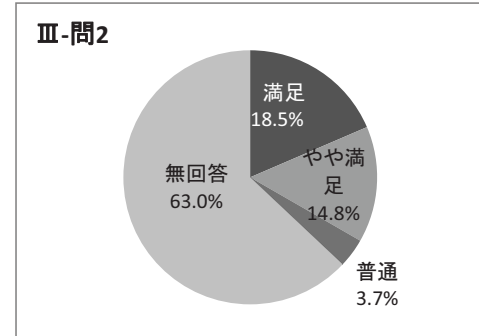

問5 小・中学校や高等学校を対象に、朝の読書や調べ学習に活用できる図書セットを貸し出す「学校貸出セット」を御存知ですか。(小学校向けと青少年向け、約100種類(1組40冊)を準備しています。お申込から最長2か月間貸出できます。)

1はい	16人	6.2%
2いいえ	236人	91.5%
無回答	6人	2.3%

問6 県立図書館に、福岡県内に関する資料を収集している「郷土資料室」があるのを御存知ですか。

1はい	50人	19.4%
2いいえ	203人	78.7%
無回答	5人	1.9%

Ⅲ 県立図書館のホームページについてお尋ねします

問1 県立図書館のホームページを御覧になったことはありますか

1 はい	27 人	10.5 %
2 いいえ	224 人	86.8 %
無回答	7 人	2.7 %

問2 問1で「1はい」と答えられた方にお尋ねします 県立図書館のホームページの内容はどうでしたか

選択肢	回答数	%
1 満足	5	18.5
2 やや満足	4	14.8
3 普通	1	3.7
4 やや不満	0	0.0
5 不満	0	0.0
無回答	17	63.0
合計	27	100

問3 県立図書館のホームページから県内図書館の資料の検索ができること(横断検索)を御存知ですか

1 はい	30 人	11.6 %
2 いいえ	196 人	76 %
無回答	32 人	12.4 %

Ⅳ 今後の県立図書館のサービスについてお尋ねします。

現在、県立図書館では、以下の「遠くにお住まいの方へのサービス」を実施しています。このサービスをあなたの身近な図書館で利用したいと思いますか。(現在、県内45自治体の図書館等で利用できます。)