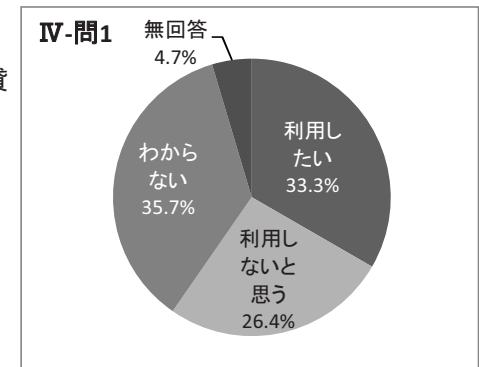

1はい	50人	19.4%
2いいえ	203人	78.7%
無回答	5人	1.9%

Ⅲ 県立図書館のホームページについてお尋ねします

問1 県立図書館のホームページを御覧になったことはありますか

1 はい	27 人	10.5 %
2 いいえ	224 人	86.8 %
無回答	7 人	2.7 %

問2 問1で「1はい」と答えられた方にお尋ねします 県立図書館のホームページの内容はどうでしたか

選択肢	回答数	%
1 満足	5	18.5
2 やや満足	4	14.8
3 普通	1	3.7
4 やや不満	0	0.0
5 不満	0	0.0
無回答	17	63.0
合計	27	100

問3 県立図書館のホームページから県内図書館の資料の検索ができること(横断検索)を御存知ですか

1 はい	30 人	11.6 %
2 いいえ	196 人	76 %
無回答	32 人	12.4 %

Ⅳ 今後の県立図書館のサービスについてお尋ねします。

現在、県立図書館では、以下の「遠くにお住まいの方へのサービス」を実施しています。このサービスをあなたの身近な図書館で利用したいと思いますか。(現在、県内45自治体の図書館等で利用できます。)

問1 県立図書館のホームページから、自分で貸出の申込みを行い、指定の公立図書館(公民館図書室)でその本を受け取ることができる「遠隔地貸出サービス」について

選択肢	回答数	%
1 利用したい	86	33.3
2 利用しないと思う	68	26.4
3 わからない	92	35.7
無回答	12	4.7
合計	258	100

問2 県立図書館で借りた本を、指定の公立図書館(公民館図書室)で返却できる「遠隔地返却サービス」について