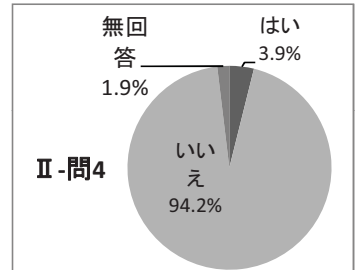

II 県立図書館のサービスについてお尋ねします。

問1 県内の最寄の公立図書館(公民館図書室)に依頼して、県立図書館の本を取り寄せて借りることができること(相互貸借(そごたいしゃく))を御存知ですか

1はい	78人	30.2%
2いいえ	175人	67.8%
無回答	5人	1.9%

問2 職員が皆様の調べもののお手伝い(レファレンス)をしていることを御存知ですか(電話、FAX、メールでも受付しています。)

1はい	43人	16.7%
2いいえ	210人	81.4%
無回答	5人	1.9%

問3 県立図書館に、乳幼児から小学生までを対象とした「子ども図書館」があるのを御存知ですか。

1はい	84人	32.6%
2いいえ	168人	65.1%
無回答	6人	2.3%

問4 県立図書館に、青少年を対象とした「青少年と暮らしの交流室」があるのを御存知ですか。

1はい	10人	3.9%
2いいえ	243人	94.2%
無回答	5人	1.9%

問5 小・中学校や高等学校を対象に、朝の読書や調べ学習に活用できる図書セットを貸し出す「学校貸出セット」を御存知ですか。(小学校向けと青少年向け、約100種類(1組40冊)を準備しています。お申込から最長2か月間貸出できます。)

1はい	16人	6.2%
2いいえ	236人	91.5%
無回答	6人	2.3%

問6 県立図書館に、福岡県内に関する資料を収集している「郷土資料室」があるのを御存知ですか。