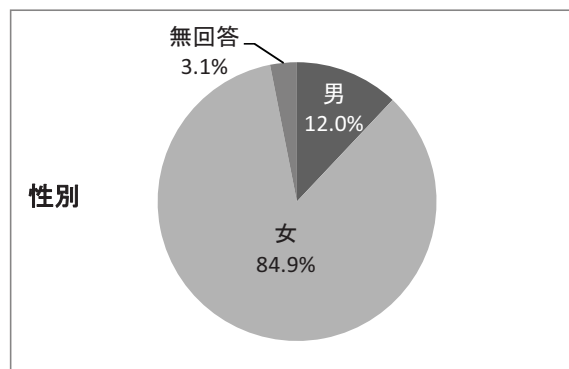

問3 県立図書館のホームページから県内図書館の資料の検索ができること(横断検索)を御存知ですか

1 はい	30 人	11.6 %
2 いいえ	196 人	76 %
無回答	32 人	12.4 %

Ⅳ 今後の県立図書館のサービスについてお尋ねします。

現在、県立図書館では、以下の「遠くにお住まいの方へのサービス」を実施しています。このサービスをあなたの身近な図書館で利用したいと思いますか。(現在、県内45自治体の図書館等で利用できます。)

問1 県立図書館のホームページから、自分で貸出の申込みを行い、指定の公立図書館(公民館図書室)でその本を受け取ることができる「遠隔地貸出サービス」について

選択肢	回答数	%
1 利用したい	86	33.3
2 利用しないと思う	68	26.4
3 わからない	92	35.7
無回答	12	4.7
合計	258	100

問2 県立図書館で借りた本を、指定の公立図書館(公民館図書室)で返却できる「遠隔地返却サービス」について

選択肢	回答数	%
1 利用したい	101	39.1
2 利用しないと思う	63	24.4
3 わからない	81	31.4
無回答	13	5.0
合計	258	100

○あなた御自身についてお尋ねします

・あなたの性別は

選択肢	回答数	%
1 男	31	12.0
2 女	219	84.9
無回答	8	3.1
合計	258	100

・あなたの年齢は

選択肢	回答数	%
1 10代	0	0
2 20代	0	0
3 30代	79	31
4 40代	155	60
5 50代	16	6
6 60代	1	0
7 70代	0	0
8 80歳以上	0	0
無回答	7	3
合計	258	100