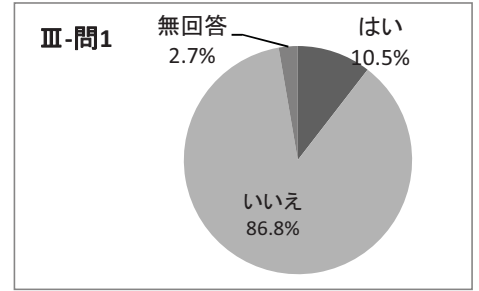

1はい	43人	16.7%
2いいえ	210人	81.4%
無回答	5人	1.9%

問3 県立図書館に、乳幼児から小学生までを対象とした「子ども図書館」があるのを御存知ですか。

1はい	84人	32.6%
2いいえ	168人	65.1%
無回答	6人	2.3%

問4 県立図書館に、青少年を対象とした「青少年と暮らしの交流室」があるのを御存知ですか。

1はい	10人	3.9%
2いいえ	243人	94.2%
無回答	5人	1.9%

問5 小・中学校や高等学校を対象に、朝の読書や調べ学習に活用できる図書セットを貸し出す「学校貸出セット」を御存知ですか。(小学校向けと青少年向け、約100種類(1組40冊)を準備しています。お申込から最長2か月間貸出できます。)

1はい	16人	6.2%
2いいえ	236人	91.5%
無回答	6人	2.3%

問6 県立図書館に、福岡県内に関する資料を収集している「郷土資料室」があるのを御存知ですか。

1はい	50人	19.4%
2いいえ	203人	78.7%
無回答	5人	1.9%

Ⅲ 県立図書館のホームページについてお尋ねします

問1 県立図書館のホームページを御覧になったことはありますか

1 はい	27 人	10.5 %
2 いいえ	224 人	86.8 %
無回答	7 人	2.7 %

問2 問1で「1はい」と答えられた方にお尋ねします 県立図書館のホームページの内容はどうでしたか

選択肢	回答数	%
1 満足	5	18.5
2 やや満足	4	14.8
3 普通	1	3.7
4 やや不満	0	0.0
5 不満	0	0.0
無回答	17	63.0
合計	27	100