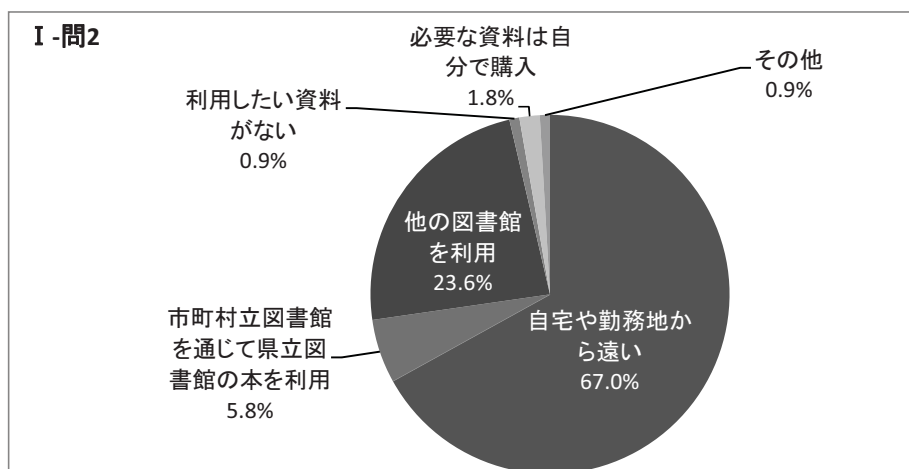

平成23年度 福岡県立図書館周知度調査集計結果

県民の皆様にも、県立図書館のサービス等がどの程度、周知されているかを調べるためのアンケート調査を行いました。

○調査方法・実施年月日・回答数

県立図書館を会場として行われた研修会等（県立図書館主催のもの、公共図書館職員対象のものを除く）の出席者を対象に実施しました。

実施年月日	回答数
平成23年6月23日	143
平成23年6月24日	115
合計	258

*今年度は、初めて一般県民の方を対象にアンケートを実施することができました。（RTA役員研修会）
一昨年度は学校司書、昨年度は学校関係者（教職員）を対象に実施した関係から、周知度としては高めの結果が出ていたと思いますが、今年度の結果が最も本来の調査の目的に近いものではないかと考えています。

I 問1 あなたの県立図書館の利用に関してお尋ねします。
あなたは、会議、研修以外でこの1年間に県立図書館に来館されたことはありますか

1はい	10人	3.9%
2いいえ	248人	96.1%
無回答	0人	0%

問2 問1で「2いいえ」と回答された方にお尋ねします。あなたが県立図書館を利用しない主な理由は次のどれでしょう（複数回答可能）

選択肢	回答数	%
1 自宅や勤務地から遠い	221	67.0
2 利用したい時間・日時に開館していない	0	0.0
3 市町村立図書館を通じて県立の本を利用	19	5.8
3 他の図書館を利用している	78	23.6
4 利用したい資料がない	3	0.9
5 必要な資料は自分で購入する	6	1.8
6 その他	3	0.9
合計	330	100.0