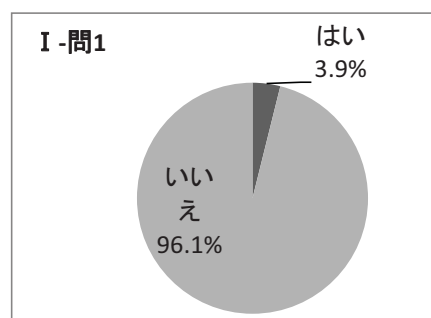

平成23年度 福岡県立図書館周知度調査集計結果

県民の皆様にも、県立図書館のサービス等がどの程度、周知されているかを調べるためのアンケート調査を行いました。

○調査方法・実施年月日・回答数

県立図書館を会場として行われた研修会等（県立図書館主催のもの、公共図書館職員対象のものを除く）の出席者を対象に実施しました。

実施年月日	回答数
平成23年6月23日	143
平成23年6月24日	115
合計	258

*今年度は、初めて一般県民の方を対象にアンケートを実施することができました。（RTA役員研修会）
一昨年度は学校司書、昨年度は学校関係者（教職員）を対象に実施した関係から、周知度としては高めの結果が出ていたと思いますが、今年度の結果が最も本来の調査の目的に近いものではないかと考えています。

I 問1 あなたの県立図書館の利用に関してお尋ねします。
あなたは、会議、研修以外でこの1年間に県立図書館に来館されたことはありますか

1はい	10人	3.9%
2いいえ	248人	96.1%
無回答	0人	0%