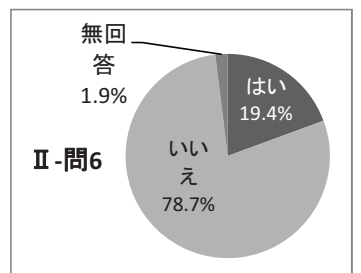

II 県立図書館のサービスについてお尋ねします。

問1 県内の最寄の公立図書館(公民館図書室)に依頼して、県立図書館の本を取り寄せて借りることができること(相互貸借(そごたいしゃく))を御存知ですか

1はい	78人	30.2%
2いいえ	175人	67.8%
無回答	5人	1.9%

問2 職員が皆様の調べもののお手伝い(レファレンス)をしていることを御存知ですか(電話、FAX、メールでも受付しています。)

1はい	43人	16.7%
2いいえ	210人	81.4%
無回答	5人	1.9%

問3 県立図書館に、乳幼児から小学生までを対象とした「子ども図書館」があるのを御存知ですか。

1はい	84人	32.6%
2いいえ	168人	65.1%
無回答	6人	2.3%

問4 県立図書館に、青少年を対象とした「青少年と暮らしの交流室」があるのを御存知ですか。

1はい	10人	3.9%
2いいえ	243人	94.2%
無回答	5人	1.9%

問5 小・中学校や高等学校を対象に、朝の読書や調べ学習に活用できる図書セットを貸し出す「学校貸出セット」を御存知ですか。(小学校向けと青少年向け、約100種類(1組40冊)を準備しています。お申込から最長2か月間貸出できます。)

1はい	16人	6.2%
2いいえ	236人	91.5%
無回答	6人	2.3%

問6 県立図書館に、福岡県内に関する資料を収集している「郷土資料室」があるのを御存知ですか。

1はい	50人	19.4%
2いいえ	203人	78.7%
無回答	5人	1.9%

Ⅲ 県立図書館のホームページについてお尋ねします

問1 県立図書館のホームページを御覧になったことはありますか

1 はい	27 人	10.5 %
2 いいえ	224 人	86.8 %
無回答	7 人	2.7 %

問2 問1で「1はい」と答えられた方にお尋ねします 県立図書館のホームページの内容はどうでしたか

選択肢	回答数	%
1 満足	5	18.5
2 やや満足	4	14.8
3 普通	1	3.7
4 やや不満	0	0.0
5 不満	0	0.0
無回答	17	63.0
合計	27	100