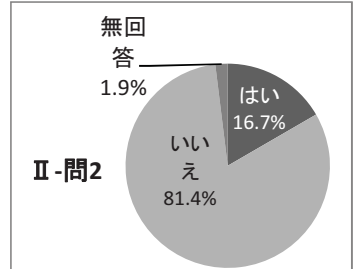

*今年度は、初めて一般県民の方を対象にアンケートを実施することができました。（RTA役員研修会）
一昨年度は学校司書、昨年度は学校関係者（教職員）を対象に実施した関係から、周知度としては高めの結果が出ていたと思いますが、今年度の結果が最も本来の調査の目的に近いものではないかと考えています。

I 問1 あなたの県立図書館の利用に関してお尋ねします。
あなたは、会議、研修以外でこの1年間に県立図書館に来館されたことはありますか

1はい	10人	3.9%
2いいえ	248人	96.1%
無回答	0人	0%

問2 問1で「2いいえ」と回答された方にお尋ねします。あなたが県立図書館を利用しない主な理由は次のどれでしょう（複数回答可能）

選択肢	回答数	%
1 自宅や勤務地から遠い	221	67.0
2 利用したい時間・日時に開館していない	0	0.0
3 市町村立図書館を通じて県立の本を利用	19	5.8
3 他の図書館を利用している	78	23.6
4 利用したい資料がない	3	0.9
5 必要な資料は自分で購入する	6	1.8
6 その他	3	0.9
合計	330	100.0

II 県立図書館のサービスについてお尋ねします。

問1 県内の最寄の公立図書館(公民館図書室)に依頼して、県立図書館の本を取り寄せて借りることができること(相互貸借(そごたいしゃく))を御存知ですか

1はい	78人	30.2%
2いいえ	175人	67.8%
無回答	5人	1.9%

問2 職員が皆様の調べもののお手伝い(レファレンス)をしていることを御存知ですか(電話、FAX、メールでも受付しています。)

1はい	43人	16.7%
2いいえ	210人	81.4%
無回答	5人	1.9%

問3 県立図書館に、乳幼児から小学生までを対象とした「子ども図書館」があるのを御存知ですか。

1はい	84人	32.6%
2いいえ	168人	65.1%
無回答	6人	2.3%

問4 県立図書館に、青少年を対象とした「青少年と暮らしの交流室」があるのを御存知ですか。

1はい	10人	3.9%
2いいえ	243人	94.2%
無回答	5人	1.9%