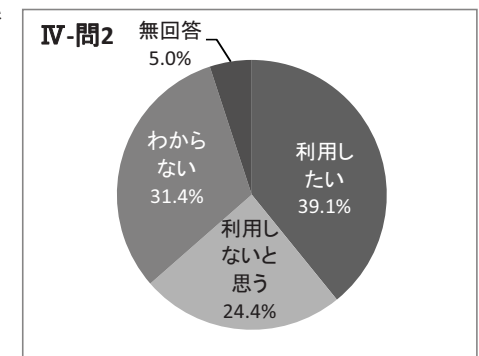

Ⅲ 県立図書館のホームページについてお尋ねします

問1 県立図書館のホームページを御覧になったことはありますか

1 はい	27 人	10.5 %
2 いいえ	224 人	86.8 %
無回答	7 人	2.7 %

問2 問1で「1はい」と答えられた方にお尋ねします 県立図書館のホームページの内容はどうでしたか

選択肢	回答数	%
1 満足	5	18.5
2 やや満足	4	14.8
3 普通	1	3.7
4 やや不満	0	0.0
5 不満	0	0.0
無回答	17	63.0
合計	27	100

問3 県立図書館のホームページから県内図書館の資料の検索ができること(横断検索)を御存知ですか

1 はい	30 人	11.6 %
2 いいえ	196 人	76 %
無回答	32 人	12.4 %

Ⅳ 今後の県立図書館のサービスについてお尋ねします。

現在、県立図書館では、以下の「遠くにお住まいの方へのサービス」を実施しています。このサービスをあなたの身近な図書館で利用したいと思いますか。(現在、県内45自治体の図書館等で利用できます。)

問1 県立図書館のホームページから、自分で貸出の申込みを行い、指定の公立図書館(公民館図書室)でその本を受け取ることができる「遠隔地貸出サービス」について

選択肢	回答数	%
1 利用したい	86	33.3
2 利用しないと思う	68	26.4
3 わからない	92	35.7
無回答	12	4.7
合計	258	100

問2 県立図書館で借りた本を、指定の公立図書館(公民館図書室)で返却できる「遠隔地返却サービス」について

選択肢	回答数	%
1 利用したい	101	39.1
2 利用しないと思う	63	24.4
3 わからない	81	31.4
無回答	13	5.0
合計	258	100