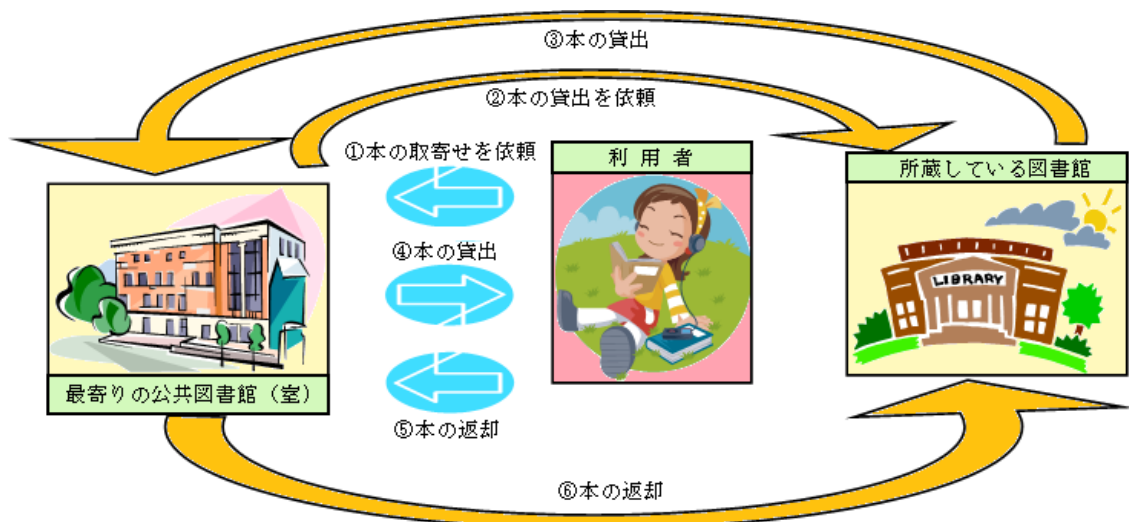

あきらめないで！！

あなたの見たい本・読みたい本、お探しします

そうごたいしゃく
～相互貸借のススメ～

探している本が近くの図書館にないとき、あきらめてはいませんか？

探している本が見つからないときは、図書館のカウンターで、職員にお尋ねください。他の図書館に所蔵していないかどうか調査し、ご希望があれば、その図書館から本を取り寄せて提供いたします。この制度を「相互貸借(そうごたいしゃく)」と言います。福岡県立図書館では、市町村図書館の相互貸借を円滑にするために、資料の収集や本を運ぶ仕組みなどを積極的に行っています。

もちろん、県立図書館でも相互貸借の制度は利用できます。

1, 395万冊があなたの図書館

(平成29年3月末現在、県内公共図書館(室)の蔵書数合計 13,952,527冊)

県内の公共図書館(室)を合わせると約1,395万冊の本を所蔵しています。

あなたが利用している図書館(室)が窓口となって、ほかの図書館(室)からあなたの読みたい・見たい本を取り寄せることができます。県内の一部の大学図書館等からも取り寄せることができます。