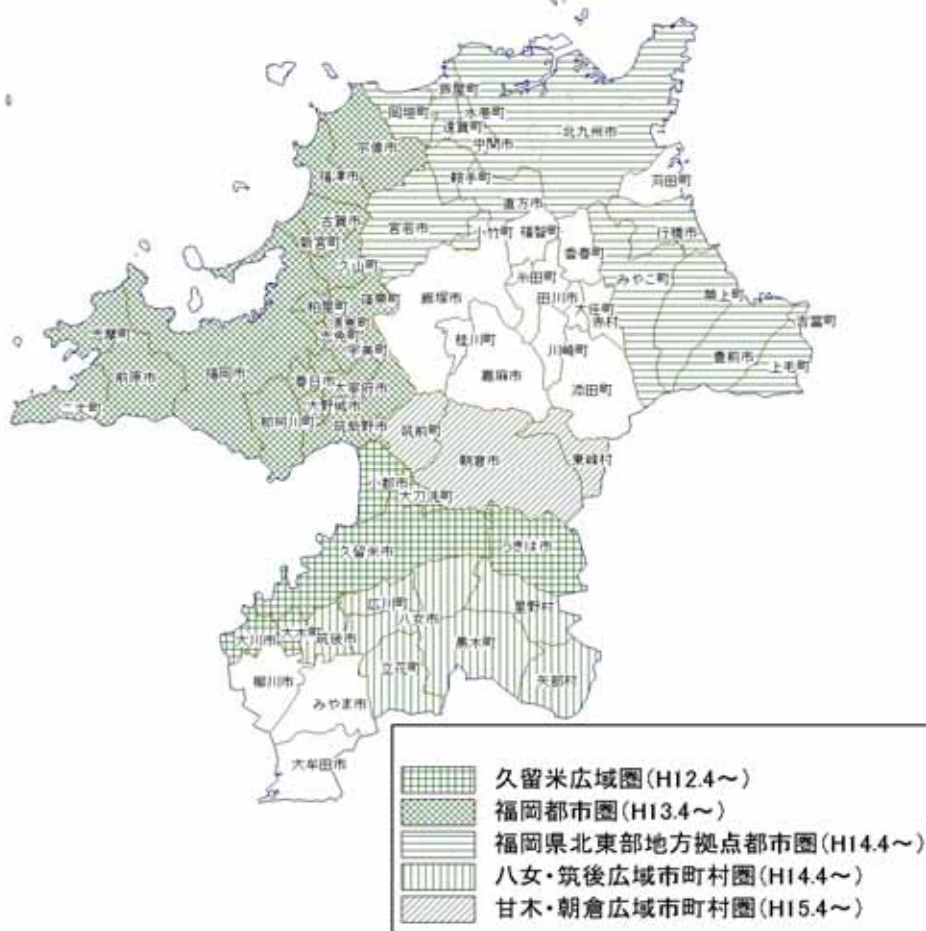

県内公共図書館等広域利用実施状況