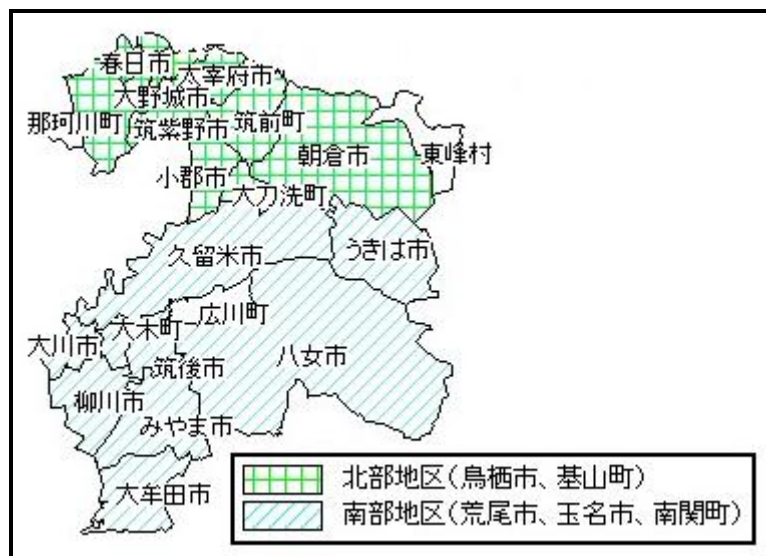

福岡県・佐賀県・熊本県（三県）中小図書館研修会

※本ページの地図はフリーソフトウェア「白地図 KenMap Ver.8.4」にて作成、国土地理院承認済（平14総複第149号）