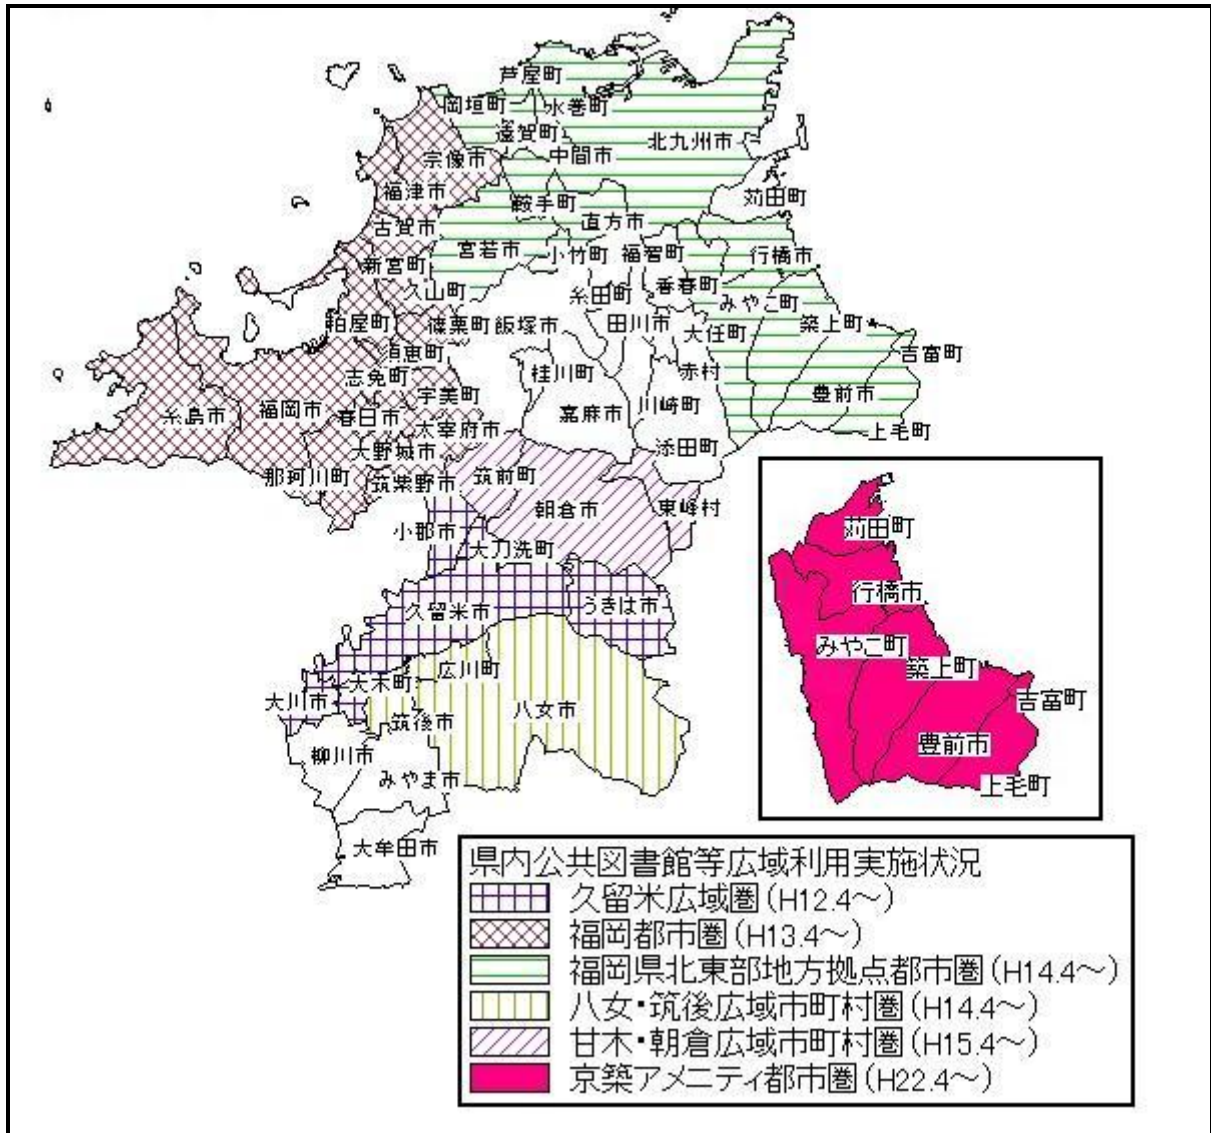

県内公共図書館等広域利用実施状況