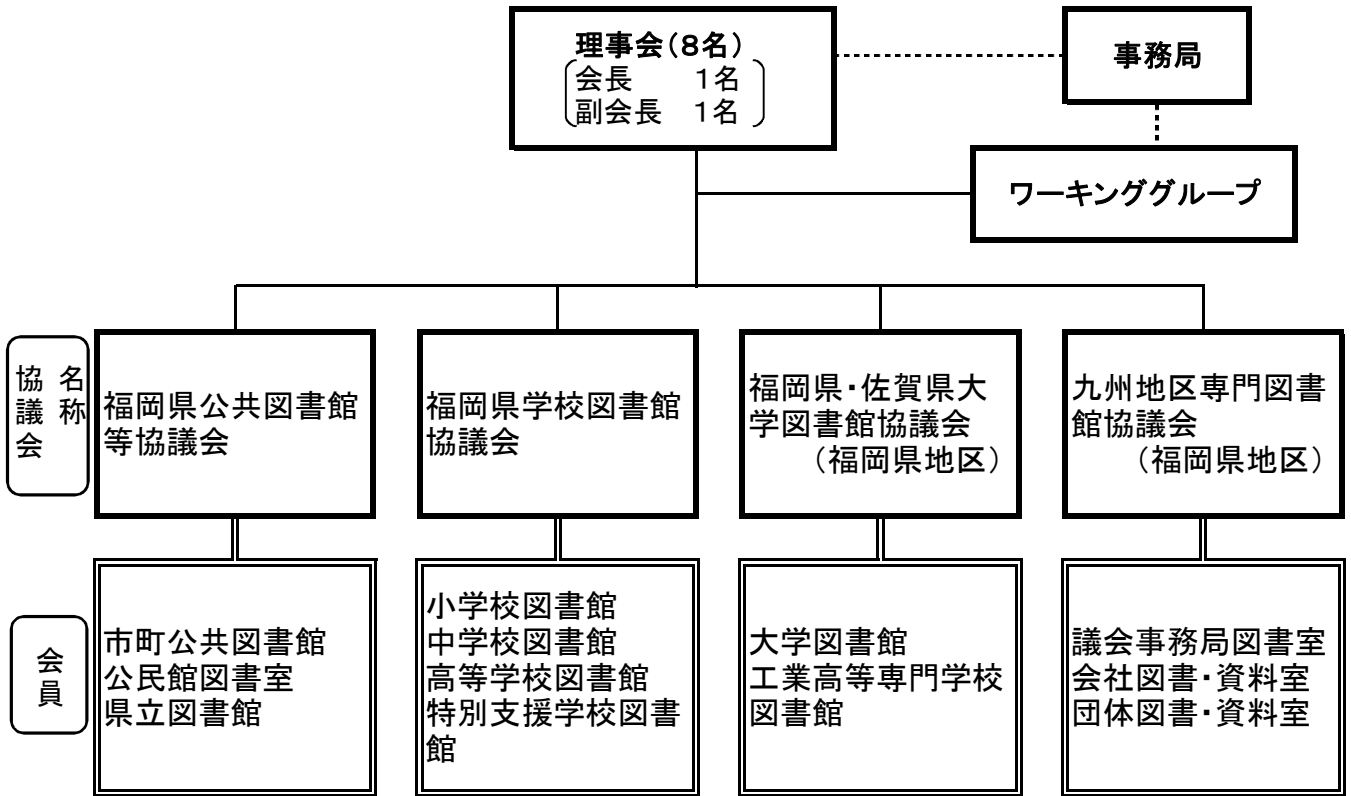

福岡県図書館協会組織図

事務局

事務局長	福岡県立図書館副館長
事務局員	福岡県立図書館企画協力課企画係