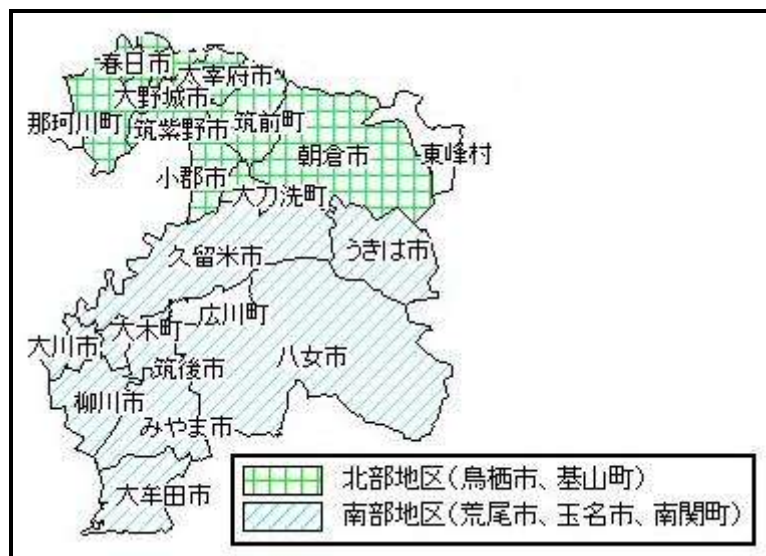

福岡県・佐賀県・熊本県（三県）中小図書館研修会

※本ページの地図はフリーソフトウェア「白地図 KenMap Ver.8.4」にて作成、国土地理院承認済（平14総複第149号）