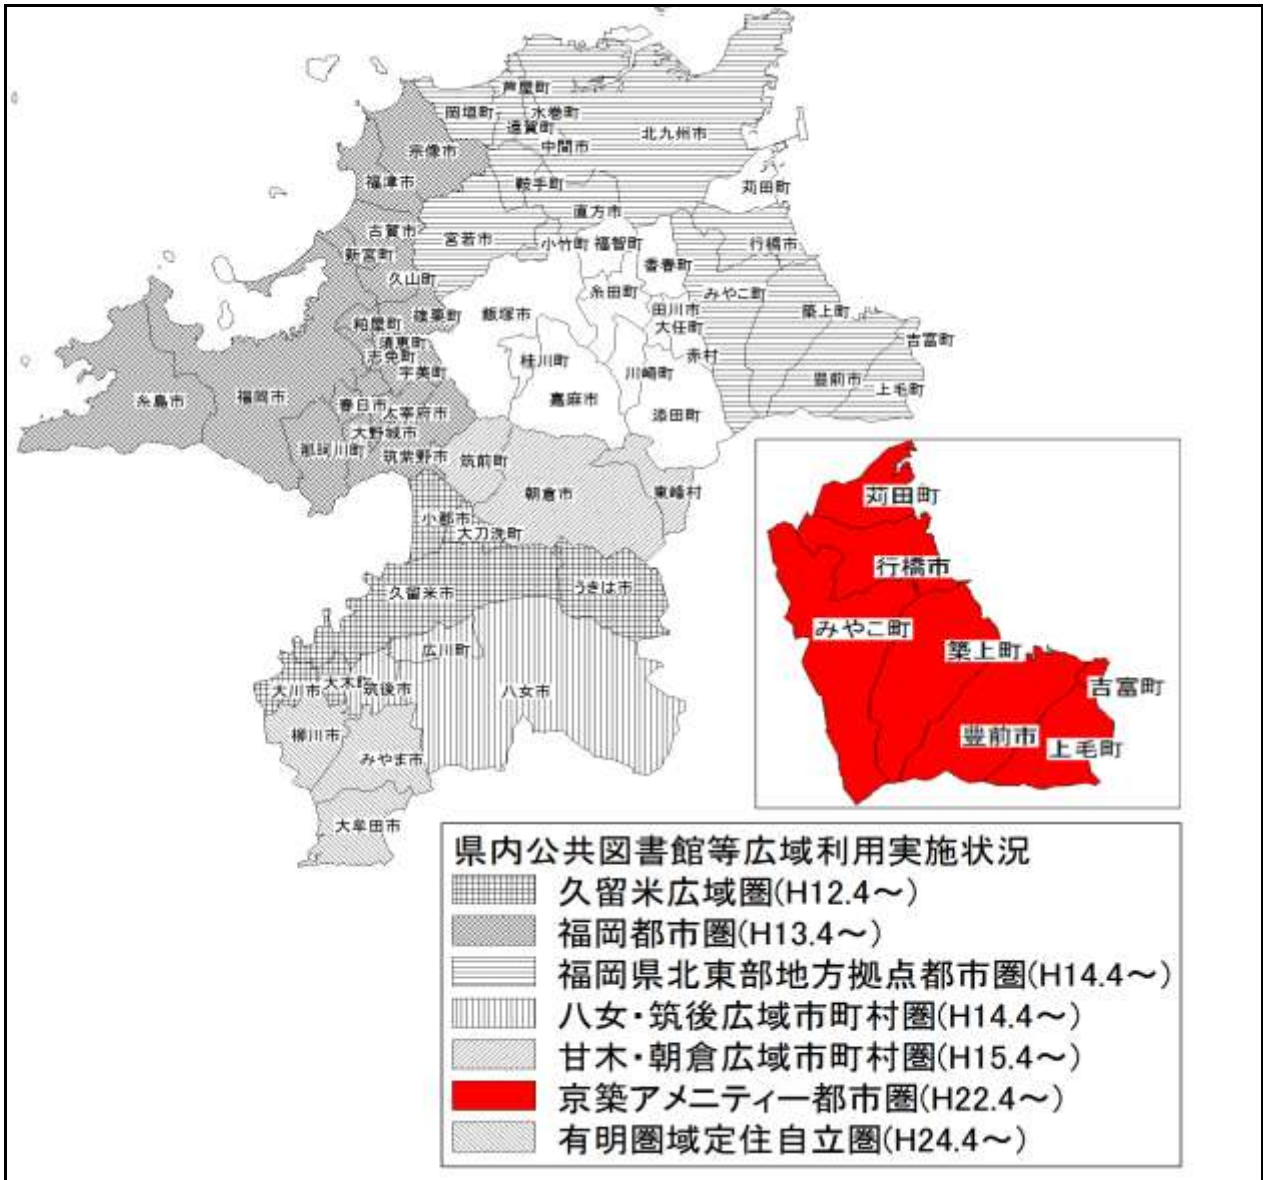

県内公共図書館等広域利用実施状況