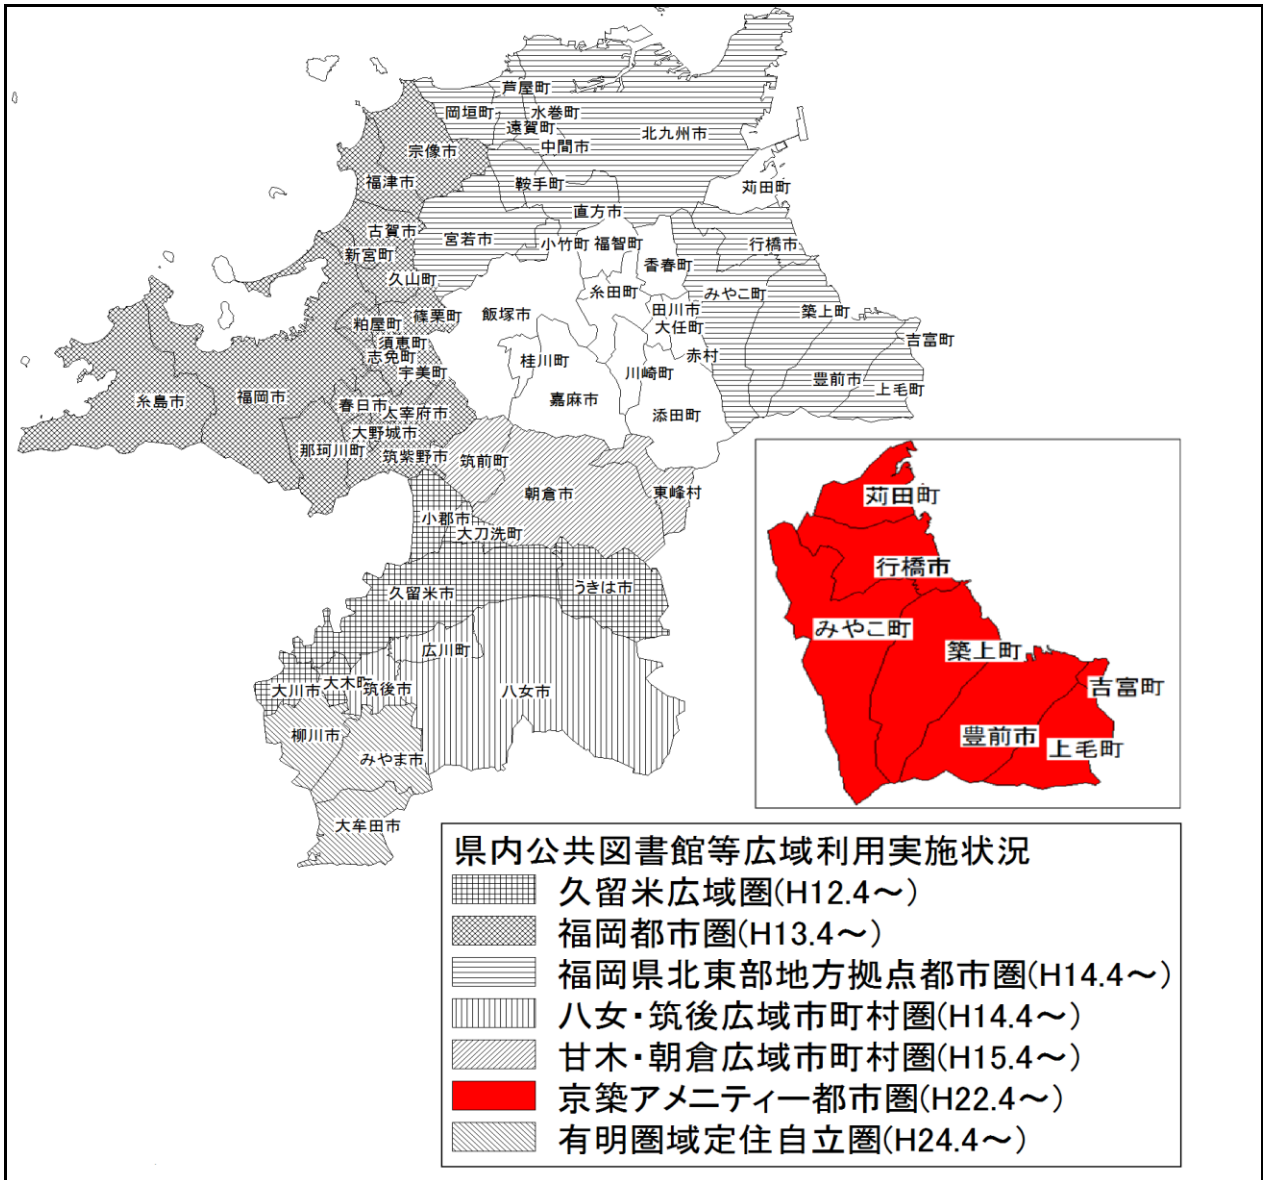

県内公共図書館等広域利用実施状況