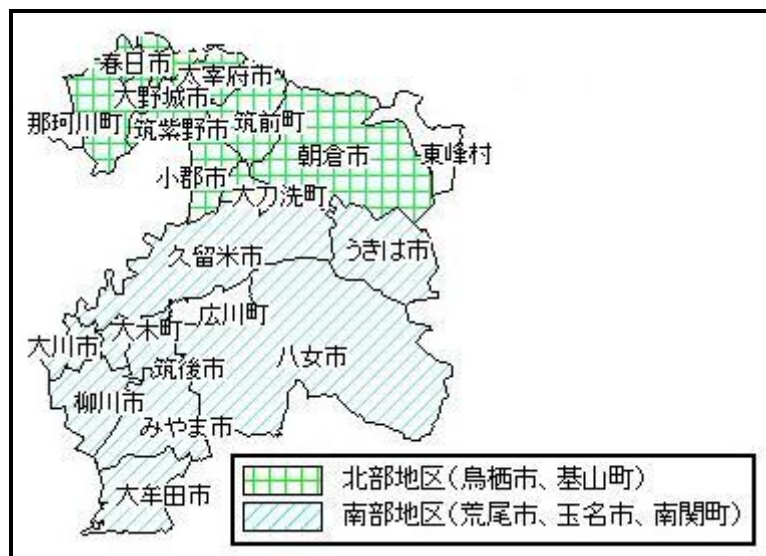

地区	県内図書室	参加範囲		HPで 検索可能
		ネットワー ク+蔵書データ 提供	ネットワー クのみ	
北九州	1 小竹町中央公民館図書室閲覧室			
	2 鞍手町中央公民館図書室		●	●
	3 東峰村小石原公民館図書室			
	4 広川町中央公民館図書室			
筑豊	5 香春町図書室		●	●
	6 福智町中央公民館図書室			
	7 OTOレインボーホール図書室	●		●
京築	8 赤村住民センター図書室			
	9 吉富町公民館図書室			●
合計		1	2	4

県内 図書館+図書室 合計	45	10	53
---------------	----	----	----

地区	県外図書館	参加範囲		HPで 検索可能
		ネットワー ク+蔵書データ 提供	ネットワー クのみ	
	1 鳥栖市立図書館		●	●
	2 基山町立図書館		●	●
合計		0	2	2

* 参加範囲が「ネットワーク+蔵書データ提供」とは、福岡県図書館情報ネットワークを利用して貸借が可能であるとともに、図書館横断検索システムを利用して、蔵書の検索が可能である図書館を言う。また、参加範囲が「ネットワークのみ」とは、福岡県図書館情報ネットワークを利用して図書館間で貸借が可能であるが、図書館横断検索システムを利用して、蔵書の検索ができない図書館のことを言う。

* 「HPで検索可能」とは、各図書館のホームページ上で、蔵書検索が可能である図書館のことを言う。

県内公共図書館等広域利用実施状況

福岡県・佐賀県・熊本県（三県）中小図書館研修会

※本ページの地図はフリーソフトウェア「白地図 KenMap Ver.8.4」にて作成、国土地理院承認済（平14総複第149号）

各自治体や広域圏内での連絡車等の運行について(資料等の定期的な搬送)

【自治体内】

運行主体	運行対象
福岡県	県内各市町村図書館中央館(中央公民館図書室)福岡市及び糟屋地区を除く九州大学附属図書館、福岡県立大学附属図書館
福岡市 ◎	福岡市立各図書館 福岡市男女共同参画推進センターアミカス図書室 少年科学文化会館図書室 (財)博多駅地区土地区画整理記念会館図書室
宗像市	宗像市立各図書館
糸島市	糸島市立各図書館
北九州市	北九州市立各図書館
久留米市	久留米市立各図書館 筑邦市民センター図書室 耳納市民センター図書室 くるるん図書センター 男女平等推進センター図書情報ステーション
筑前町	筑前町立各図書館
柳川市	柳川市立各図書館
八女市	八女市立各図書館
みやま市	みやま市立各図書館
飯塚市	飯塚市立各図書館
嘉麻市	嘉麻市立各図書館
苅田町	苅田町立図書館・分館
みやこ町	みやこ町立各図書館