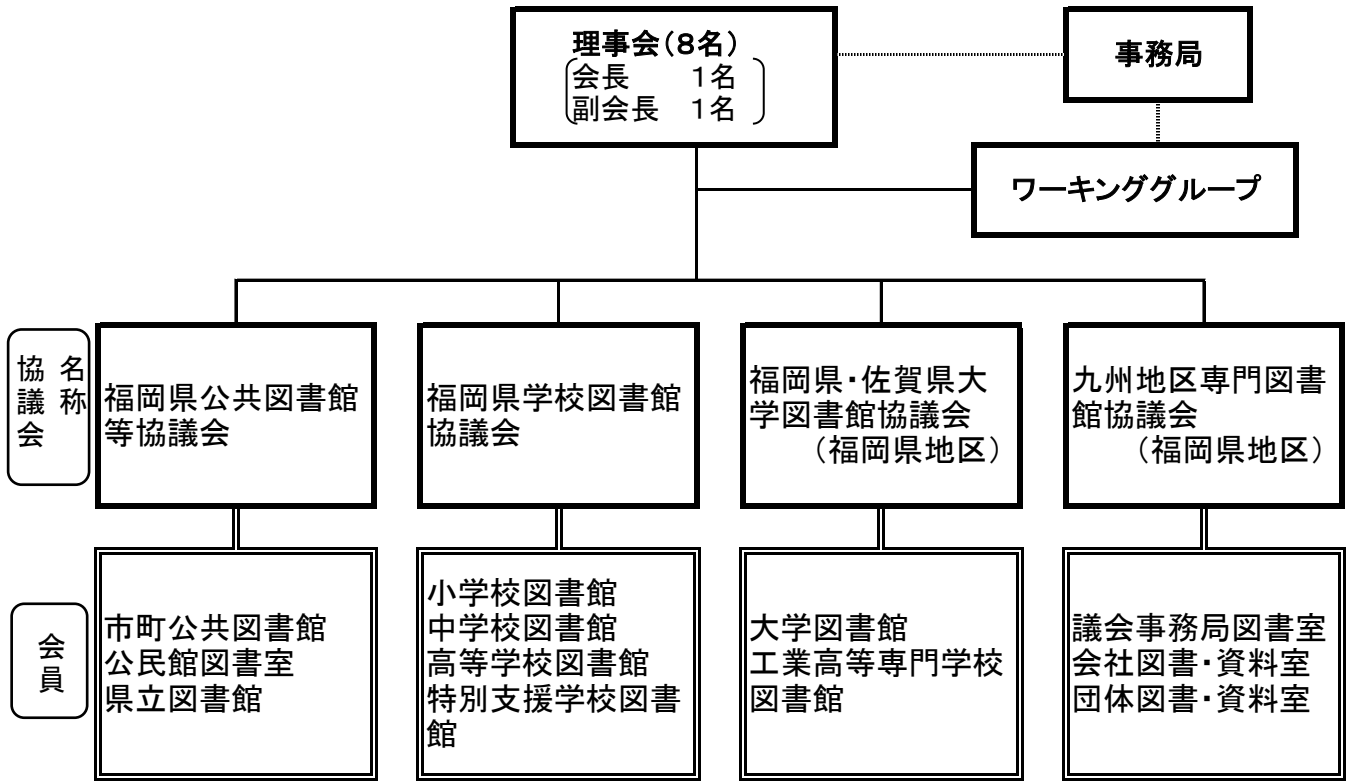

福岡県図書館協会組織図

事務局

事務局長	福岡県立図書館副館長
事務局員	福岡県立図書館企画協力課企画係