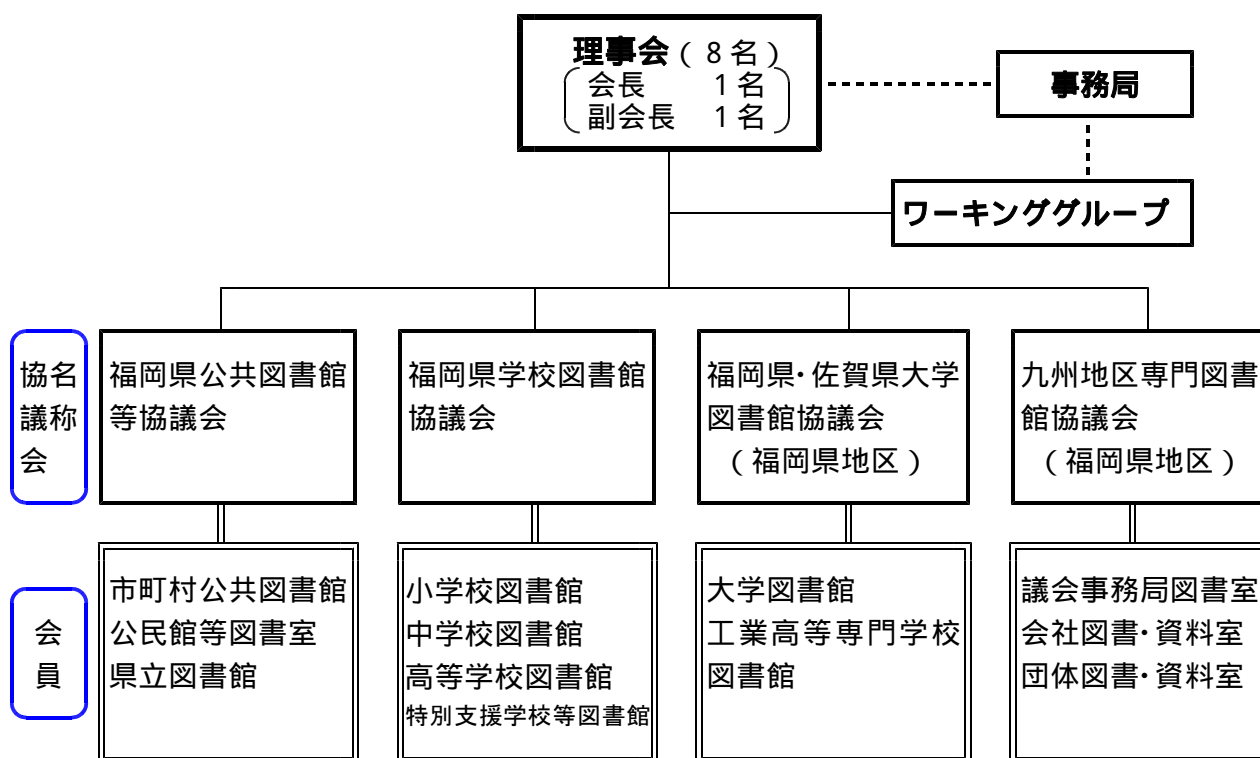

福岡県図書館協会組織図

事務局

事務局長	福岡県立図書館副館長
事務局員	福岡県立図書館総務企画室企画広報班