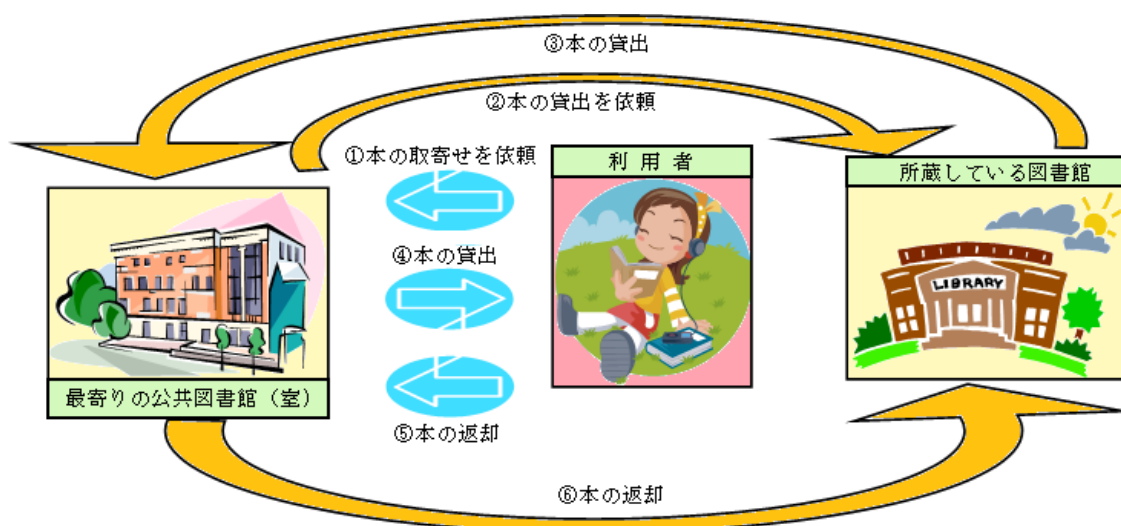

あきらめないで！！

あなたの見たい本・読みたい本、お探しします

そうごたいしゃく
～相互貸借のススメ～

探している本が近くの図書館にないとき、あきらめてはいませんか？

探している本が見つからないときは、図書館のカウンターで、職員にお尋ねください。他の図書館に所蔵していないかどうか調査し、ご希望があれば、その図書館から本を取り寄せて提供いたします。この制度を「相互貸借(そうごたいしゃく)」と言います。

福岡県立図書館では、市町村図書館の相互貸借を円滑にするために、資料の収集や本を運ぶ仕組み作りなどを積極的に行っています。

もちろん、県立図書館でも相互貸借の制度は利用できます。

1362万冊があなたの図書館

(平成 27 年 3 月末現在、県内 125 公共図書館(室)の蔵書数合計 13,628,924 冊)

県内の公共図書館(室)を合わせると約 1,362 万冊の本を所蔵しています。

あなたが利用している図書館(室)が窓口となって、ほかの図書館(室)からあなたの読みたい・見たい本を取り寄せることができます。

県内の一部の大学図書館等からも取り寄せることができます。