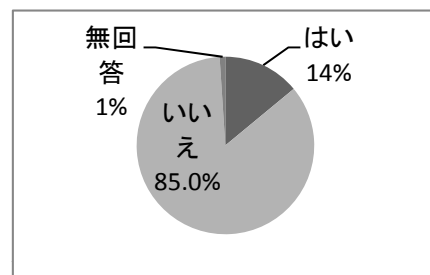

1はい	33人	17.1%
2いいえ	158人	81.9%
無回答	2人	1%

(2) 県立図書館に直接来館して借りられた本を、御希望の公立図書館(公民館図書室)で返却できる「遠隔地返却サービス」について御存知ですか。

1はい	31人	16.1%
2いいえ	160人	82.9%
無回答	2人	1%

問2 県内の最寄の公立図書館(公民館図書室)に依頼して、県立図書館の本を取り寄せて借りることができること(相互貸借(そうごたいしゃく))を御存知ですか

1はい	43人	22.3%
2いいえ	149人	77.2%
無回答	1人	0.5%

問3 職員が皆様の調べもののお手伝い(レファレンス)をしていることを御存知ですか(電話、FAX、メールでも受付しています。)

1はい	27人	14.0%
2いいえ	164人	85.0%
無回答	2人	1%

問4 県立図書館に、乳幼児から小学生までを対象とした「子ども図書館」があるのを御存知ですか。

1はい	55人	28.5%
2いいえ	137人	71%
無回答	1人	0.5%