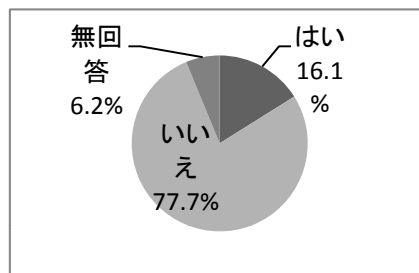

問5 県立図書館に、青少年を対象とした「青少年と暮らしの交流室」があるのを御存知ですか。

1はい	8人	4.1%
2いいえ	172人	89.1%
無回答	13人	6.7%

問6 小・中学校や高等学校を対象に、朝の読書や調べ学習に活用できる図書セットを貸し出す「学校貸出セット」を御存知ですか。(小学校向けと青少年向け、約112セット(1組40冊)を準備しています。お申込から最長4か月間貸出できます。)

1はい	7人	3.6%
2いいえ	174人	90.2%
無回答	12人	6.2%

問7 県立図書館に、福岡県内に関する資料を収集している「郷土資料室」があるのを御存知ですか。

1はい	31人	16.1%
2いいえ	150人	77.7%
無回答	12人	6.2%

Ⅲ 県立図書館のホームページについてお尋ねします

問1 県立図書館のホームページを御覧になったことはありますか

1はい	11人	5.7%
2いいえ	171人	88.6%
無回答	11人	5.7%

問2 問1で「1はい」と答えられた方にお尋ねします 県立図書館のホームページの内容はどうでしたか

選択肢	回答数	%
1 満足	1	9.1
2 やや満足	1	9.1
3 普通	6	54.5
4 やや不満	2	18.2
5 不満	1	9.1
無回答	0	0.0
合計	11	100