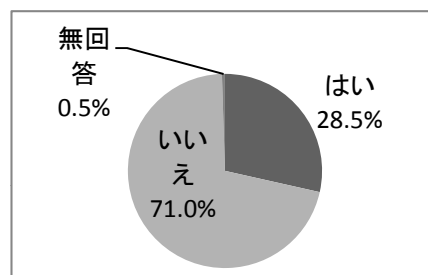

1はい	43人	22.3%
2いいえ	149人	77.2%
無回答	1人	0.5%

問3 職員が皆様の調べもののお手伝い(レファレンス)をしていることを御存知ですか(電話、FAX、メールでも受付しています。)

1はい	27人	14.0%
2いいえ	164人	85.0%
無回答	2人	1%

問4 県立図書館に、乳幼児から小学生までを対象とした「子ども図書館」があるのを御存知ですか。

1はい	55人	28.5%
2いいえ	137人	71%
無回答	1人	0.5%

問5 県立図書館に、青少年を対象とした「青少年と暮らしの交流室」があるのを御存知ですか。

1はい	8人	4.1%
2いいえ	172人	89.1%
無回答	13人	6.7%

問6 小・中学校や高等学校を対象に、朝の読書や調べ学習に活用できる図書セットを貸し出す「学校貸出セット」を御存知ですか。(小学校向けと青少年向け、約112セット(1組40冊)を準備しています。お申込から最長4か月間貸出できます。)

1はい	7人	3.6%
2いいえ	174人	90.2%
無回答	12人	6.2%