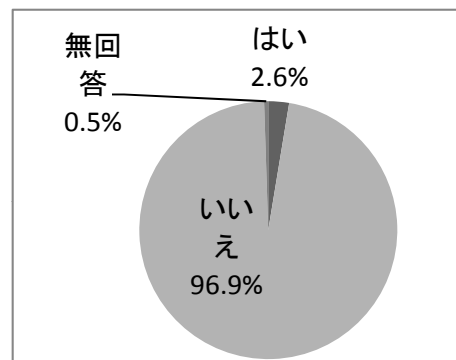

平成24年度 福岡県立図書館周知度調査集計結果

県民の皆様、県立図書館のサービス等がどの程度、周知されているかを調べるためのアンケート調査を行いました。

○調査方法・実施年月日・回答数

県立図書館を会場として行われた研修会等（県立図書館主催のもの、公共図書館職員対象のものを除く）の一般の出席者を対象に実施しました。

実施年月日	回答数
平成24年7月23日	109
平成24年7月24日	84
合計	193

I あなたの県立図書館の利用についてお尋ねします。

問1 あなたは、会議、研修以外でこの1年間に県立図書館に来館されたことはありますか

1はい	5人	2.6%
2いいえ	187人	96.9%
無回答	1人	0.5%

問2 問1で「2いいえ」と回答された方にお尋ねします。あなたが県立図書館を利用しない主な理由は次のどれでしょう（複数回答可能）

選択肢	回答数	%
1 自宅や勤務地から遠い	174	90.2
2 利用したい時間・曜日等に開館していない	0	0.0
3 利用したい資料がない	1	0.5
4 駐車場が狭い	11	5.7
5 市町村立図書館を通じて県立図書館の本を利用している	10	5.2
6 他の図書館を利用している	63	32.6
7 必要な資料は自分で購入する	7	3.6
8 その他	6	3.1
合計	272	