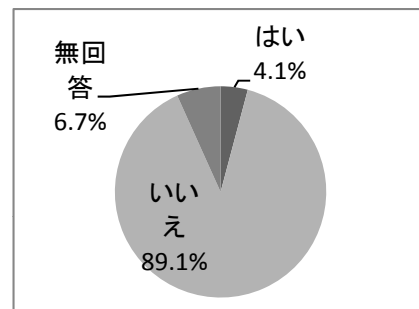

1はい	43人	22.3%
2いいえ	149人	77.2%
無回答	1人	0.5%

問3 職員が皆様の調べもののお手伝い(レファレンス)をしていることを御存知ですか(電話、FAX、メールでも受付しています。)

1はい	27人	14.0%
2いいえ	164人	85.0%
無回答	2人	1%

問4 県立図書館に、乳幼児から小学生までを対象とした「子ども図書館」があるのを御存知ですか。

1はい	55人	28.5%
2いいえ	137人	71%
無回答	1人	0.5%

問5 県立図書館に、青少年を対象とした「青少年と暮らしの交流室」があるのを御存知ですか。

1はい	8人	4.1%
2いいえ	172人	89.1%
無回答	13人	6.7%

問6 小・中学校や高等学校を対象に、朝の読書や調べ学習に活用できる図書セットを貸し出す「学校貸出セット」を御存知ですか。(小学校向けと青少年向け、約112セット(1組40冊)を準備しています。お申込から最長4か月間貸出できます。)

1はい	7人	3.6%
2いいえ	174人	90.2%
無回答	12人	6.2%