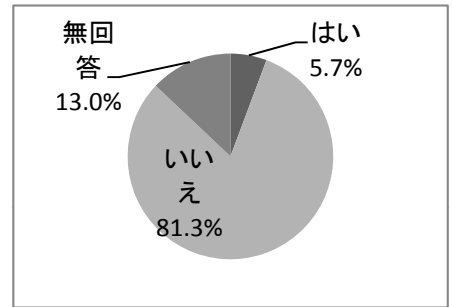

問3 県立図書館のホームページから県内各公共図書館の資料の検索が一括してできること(横断検索)を御存知ですか

1はい	11人	5.7%
2いいえ	157人	81.3%
無回答	25人	13%

問4 県立図書館のホームページから、新着図書案内・イベント情報等をメールでお届けする「メールマガジン」の登録ができることを御存知ですか

1はい	10人	5.2%
2いいえ	157人	81.3%
無回答	26人	13.5%