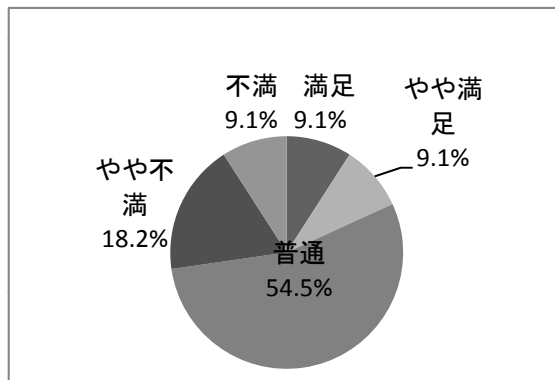

問5 県立図書館に、青少年を対象とした「青少年と暮らしの交流室」があるのを御存知ですか。

1はい	8人	4.1%
2いいえ	172人	89.1%
無回答	13人	6.7%

問6 小・中学校や高等学校を対象に、朝の読書や調べ学習に活用できる図書セットを貸し出す「学校貸出セット」を御存知ですか。(小学校向けと青少年向け、約112セット(1組40冊)を準備しています。お申込から最長4か月間貸出できます。)

1はい	7人	3.6%
2いいえ	174人	90.2%
無回答	12人	6.2%

問7 県立図書館に、福岡県内に関する資料を収集している「郷土資料室」があるのを御存知ですか。

1はい	31人	16.1%
2いいえ	150人	77.7%
無回答	12人	6.2%

Ⅲ 県立図書館のホームページについてお尋ねします

問1 県立図書館のホームページを御覧になったことはありますか

1はい	11人	5.7%
2いいえ	171人	88.6%
無回答	11人	5.7%

問2 問1で「1はい」と答えられた方にお尋ねします 県立図書館のホームページの内容はどうでしたか

選択肢	回答数	%
1 満足	1	9.1
2 やや満足	1	9.1
3 普通	6	54.5
4 やや不満	2	18.2
5 不満	1	9.1
無回答	0	0.0
合計	11	100