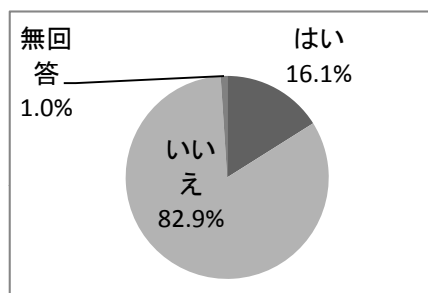

問2 県内の最寄の公立図書館(公民館図書室)に依頼して、県立図書館の本を取り寄せて借りることができること(相互貸借(そうごたいしゃく))を御存知ですか

1はい	43人	22.3%
2いいえ	149人	77.2%
無回答	1人	0.5%