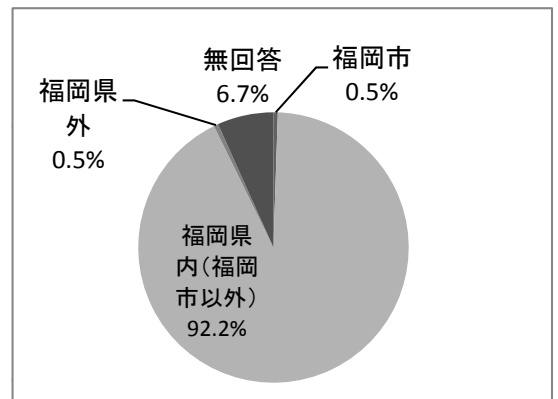

1はい	10人	5.2%
2いいえ	157人	81.3%
無回答	26人	13.5%

IV あなた御自身についてお尋ねします

・あなたの性別は

選択肢	回答数	%
1男	29	15.0
2女	151	78.2
無回答	13	6.7
合計	193	100

・あなたの年齢は

選択肢	回答数	%
1 10代	0	0
2 20代	1	1
3 30代	44	23
4 40代	126	65
5 50代	11	6
6 60代	0	0
無回答	11	6
合計	193	100

・あなたのお住まいはどちらですか

選択肢	回答数	%
1 福岡市	1	0.5
2 福岡県内(福岡市以外)	178	92.2
3 福岡県外	1	0.5
無回答	13	6.7
合計	193	100

※今回アンケートを実施させていただいた研修会の参加者は、糸島、宗像、粕屋、筑紫地区にお住まいの方々でした。