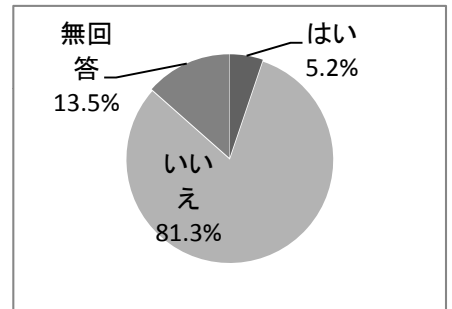

問7 県立図書館に、福岡県内に関する資料を収集している「郷土資料室」があるのを御存知ですか。

1はい	31人	16.1%
2いいえ	150人	77.7%
無回答	12人	6.2%

Ⅲ 県立図書館のホームページについてお尋ねします

問1 県立図書館のホームページを御覧になったことはありますか

1はい	11人	5.7%
2いいえ	171人	88.6%
無回答	11人	5.7%

問2 問1で「1はい」と答えられた方にお尋ねします 県立図書館のホームページの内容はどうでしたか

選択肢	回答数	%
1 満足	1	9.1
2 やや満足	1	9.1
3 普通	6	54.5
4 やや不満	2	18.2
5 不満	1	9.1
無回答	0	0.0
合計	11	100

問3 県立図書館のホームページから県内各公共図書館の資料の検索が一括してできること(横断検索)を御存知ですか

1はい	11人	5.7%
2いいえ	157人	81.3%
無回答	25人	13%

問4 県立図書館のホームページから、新着図書案内・イベント情報等をメールでお届けする「メールマガジン」の登録ができることを御存知ですか

1はい	10人	5.2%
2いいえ	157人	81.3%
無回答	26人	13.5%

IV あなた御自身についてお尋ねします

・あなたの性別は

選択肢	回答数	%
1男	29	15.0
2女	151	78.2
無回答	13	6.7
合計	193	100

・あなたの年齢は

選択肢	回答数	%
1 10代	0	0
2 20代	1	1
3 30代	44	23
4 40代	126	65
5 50代	11	6
6 60代	0	0
無回答	11	6
合計	193	100