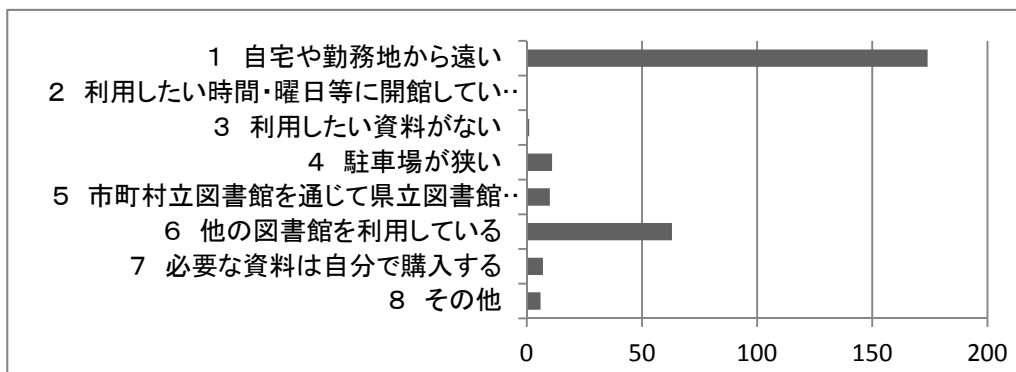

I あなたの県立図書館の利用についてお尋ねします。

問1 あなたは、会議、研修以外でこの1年間に県立図書館に来館されたことはありますか

1はい	5人	2.6%
2いいえ	187人	96.9%
無回答	1人	0.5%

問2 問1で「2いいえ」と回答された方にお尋ねします。あなたが県立図書館を利用しない主な理由は次のどれでしょう（複数回答可能）

選択肢	回答数	%
1 自宅や勤務地から遠い	174	90.2
2 利用したい時間・曜日等に開館していない	0	0.0
3 利用したい資料がない	1	0.5
4 駐車場が狭い	11	5.7
5 市町村立図書館を通じて県立図書館の本を利用している	10	5.2
6 他の図書館を利用している	63	32.6
7 必要な資料は自分で購入する	7	3.6
8 その他	6	3.1
合計	272	