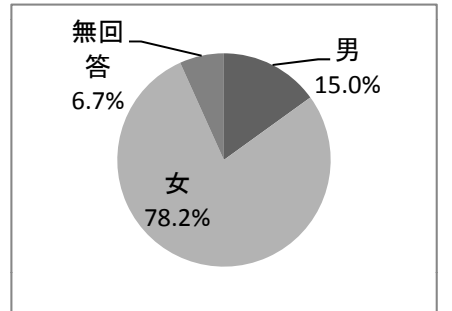

問7 県立図書館に、福岡県内に関する資料を収集している「郷土資料室」があるのを御存知ですか。

1はい	31人	16.1%
2いいえ	150人	77.7%
無回答	12人	6.2%

Ⅲ 県立図書館のホームページについてお尋ねします

問1 県立図書館のホームページを御覧になったことはありますか

1はい	11人	5.7%
2いいえ	171人	88.6%
無回答	11人	5.7%

問2 問1で「1はい」と答えられた方にお尋ねします 県立図書館のホームページの内容はどうでしたか

選択肢	回答数	%
1 満足	1	9.1
2 やや満足	1	9.1
3 普通	6	54.5
4 やや不満	2	18.2
5 不満	1	9.1
無回答	0	0.0
合計	11	100

問3 県立図書館のホームページから県内各公共図書館の資料の検索が一括してできること(横断検索)を御存知ですか

1はい	11人	5.7%
2いいえ	157人	81.3%
無回答	25人	13%

問4 県立図書館のホームページから、新着図書案内・イベント情報等をメールでお届けする「メールマガジン」の登録ができることを御存知ですか

1はい	10人	5.2%
2いいえ	157人	81.3%
無回答	26人	13.5%

IV あなた御自身についてお尋ねします

・あなたの性別は

選択肢	回答数	%
1男	29	15.0
2女	151	78.2
無回答	13	6.7
合計	193	100

・あなたの年齢は

選択肢	回答数	%
1 10代	0	0
2 20代	1	1
3 30代	44	23
4 40代	126	65
5 50代	11	6
6 60代	0	0
無回答	11	6
合計	193	100