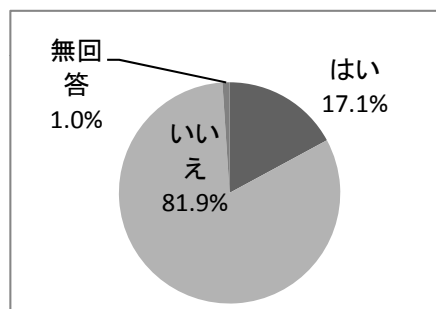

Ⅱ 県立図書館のサービスについてお尋ねします。

問1 県立図書館では、次の「遠くにお住まいの方へのサービス」を実施しています。現在、県内52自治体の図書館等で利用できるこのサービスについてお尋ねします。

(1) 県立図書館のホームページからご自分で(「パーソナルサービス」といいます)、貸出の申し込みを行い、御希望の公立図書館(公民館図書室)でその本を受け取り及び返却することができる「遠隔地貸出・返却サービス」について御存知ですか。

1はい	33人	17.1%
2いいえ	158人	81.9%
無回答	2人	1%

(2) 県立図書館に直接来館して借りられた本を、御希望の公立図書館(公民館図書室)で返却できる「遠隔地返却サービス」について御存知ですか。

1はい	31人	16.1%
2いいえ	160人	82.9%
無回答	2人	1%