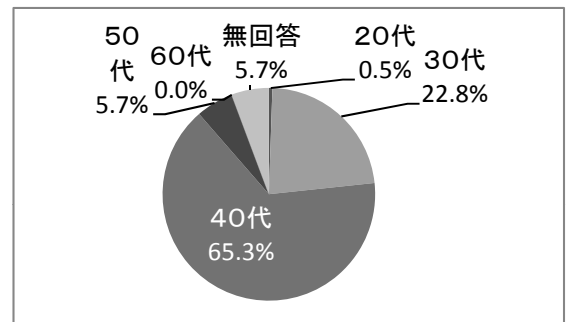

1はい	10人	5.2%
2いいえ	157人	81.3%
無回答	26人	13.5%

IV あなた御自身についてお尋ねします

・あなたの性別は

選択肢	回答数	%
1男	29	15.0
2女	151	78.2
無回答	13	6.7
合計	193	100

・あなたの年齢は

選択肢	回答数	%
1 10代	0	0
2 20代	1	1
3 30代	44	23
4 40代	126	65
5 50代	11	6
6 60代	0	0
無回答	11	6
合計	193	100

・あなたのお住まいはどちらですか

選択肢	回答数	%
1 福岡市	1	0.5
2 福岡県内(福岡市以外)	178	92.2
3 福岡県外	1	0.5
無回答	13	6.7
合計	193	100

※今回アンケートを実施させていただいた研修会の参加者は、糸島、宗像、粕屋、筑紫地区にお住まいの方々でした。