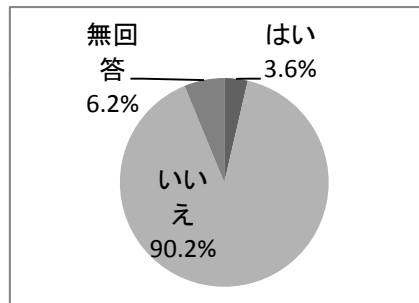

1はい	43人	22.3%
2いいえ	149人	77.2%
無回答	1人	0.5%

問3 職員が皆様の調べもののお手伝い(レファレンス)をしていることを御存知ですか(電話、FAX、メールでも受付しています。)

1はい	27人	14.0%
2いいえ	164人	85.0%
無回答	2人	1%

問4 県立図書館に、乳幼児から小学生までを対象とした「子ども図書館」があるのを御存知ですか。

1はい	55人	28.5%
2いいえ	137人	71%
無回答	1人	0.5%

問5 県立図書館に、青少年を対象とした「青少年と暮らしの交流室」があるのを御存知ですか。

1はい	8人	4.1%
2いいえ	172人	89.1%
無回答	13人	6.7%

問6 小・中学校や高等学校を対象に、朝の読書や調べ学習に活用できる図書セットを貸し出す「学校貸出セット」を御存知ですか。(小学校向けと青少年向け、約112セット(1組40冊)を準備しています。お申込から最長4か月間貸出できます。)

1はい	7人	3.6%
2いいえ	174人	90.2%
無回答	12人	6.2%