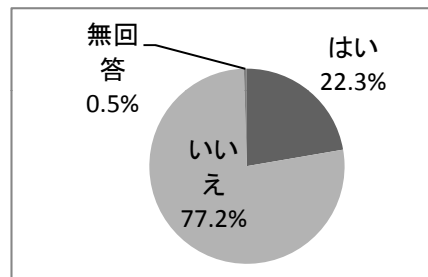

問3 職員が皆様の調べもののお手伝い(レファレンス)をしていることを御存知ですか(電話、FAX、メールでも受付しています。)

1はい	27人	14.0%
2いいえ	164人	85.0%
無回答	2人	1%